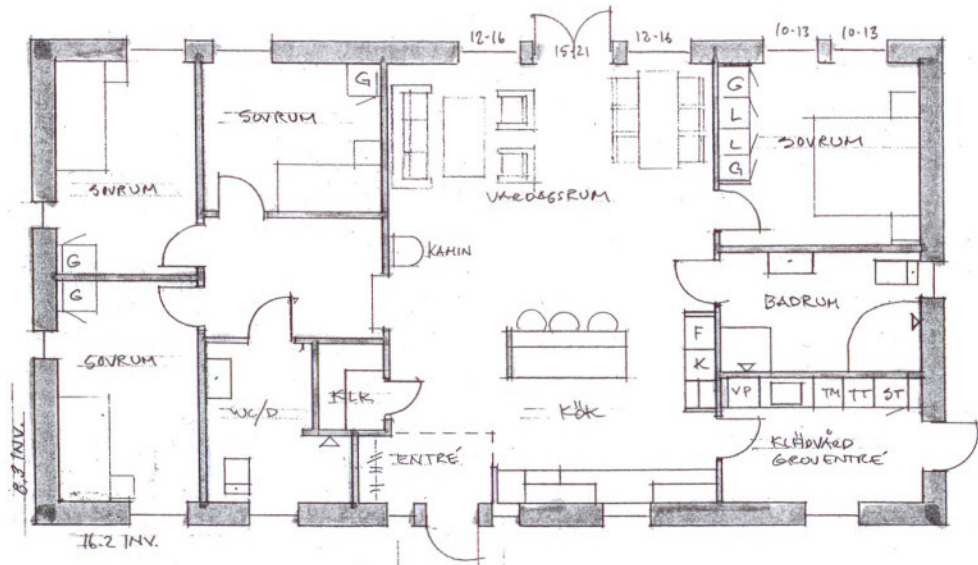

SEKTION

BOTTENPLAN 134.4 M²
VILLA MURGRÖNA

VILLA MURGRÖNA		0
VILLA TOTAL ENL. VG 08:1		
PLAN, SEKTION		
KAN 08-06-22	SKALA 1:100	